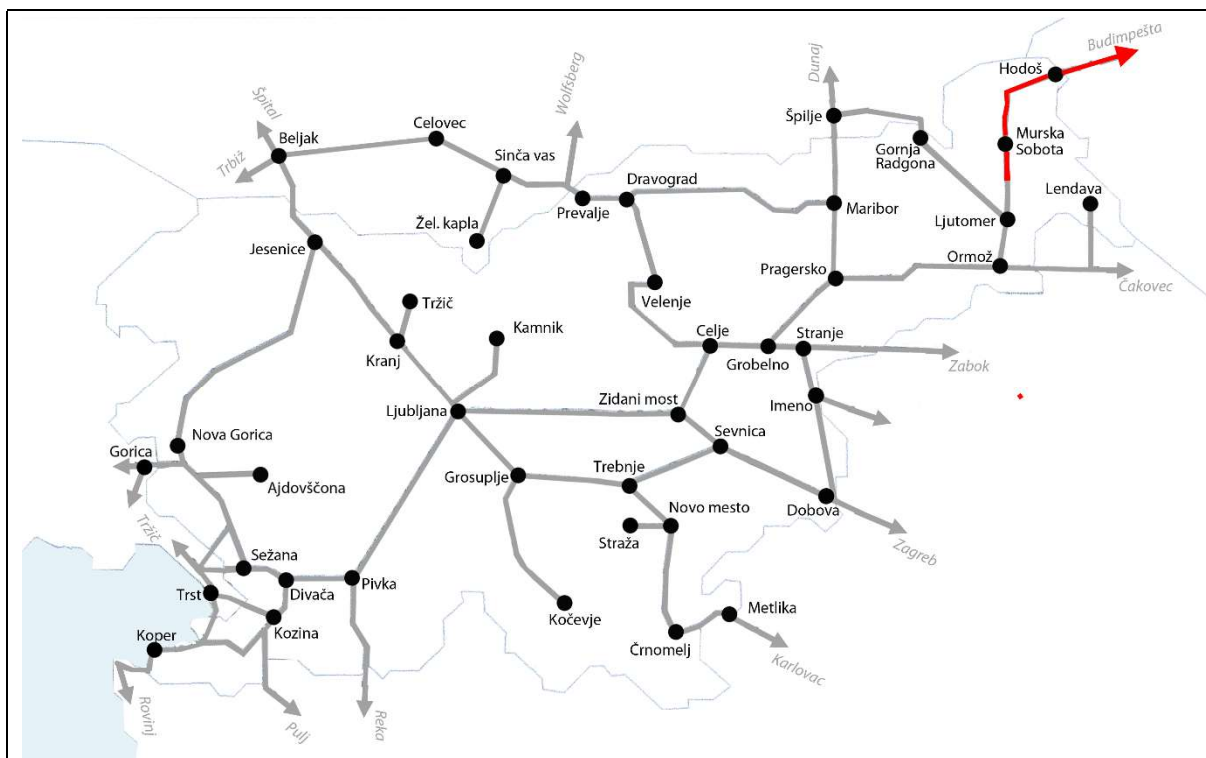

E. AMBULANČNI ŽIGI Z MADŽARSKIH AMBULANC (1941 - 1945)

Žigi madžarskih ambulanc med drugo svetovno vojno na progi Dokležovje (Murahely) – Murska Sobota – Hodoš – Körmend. Oblika datuma: leto, mesec, dan.

1. AMBULANCA (MURAHELY (Dokležovje) – KÖRMEND)

Nadzorna pošta: ?.

			
<p>Segmentni, 2R=24,5mm, 2r=15mm, spodaj odsekana krožnica, most=8mm, oznaka: A 216 A.</p>			
<p>23.10.1942</p>			